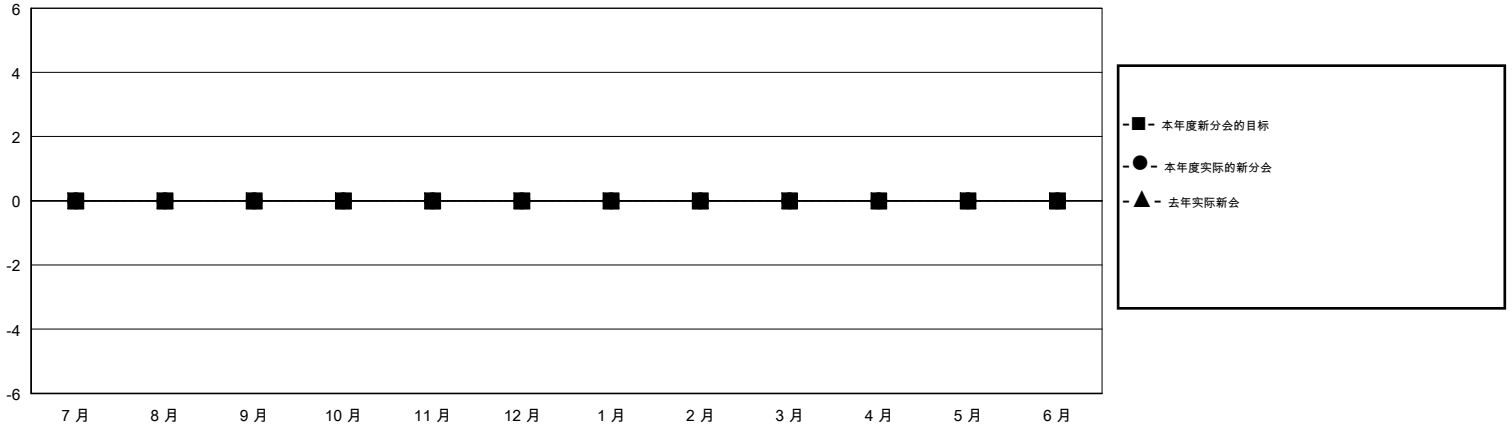

# MONTHLY MEMBERSHIP PROGRESS REPORT

District 394

Results as of: 05/31/2019

GMT: ZIYU LIN

地点 CHINA

GMT宪章区

分会			
成果 2018-2019			
季	新分会目标	新会	会员流失的分会
7月/8月/9月	0	0	7
10月/11月/12月	0	0	1
1月/2月/3月	0	0	1
4月/5月/6月	0	0	1

位会员@每位须缴			
成果 2018-2019			
季	会员净增长目标	实际会员增长数	实际退会会员 (包括转会)
7月/8月/9月	250	40	64
10月/11月/12月	250	27	94
1月/2月/3月	150	27	2
4月/5月/6月	100	4	2

目标与实际新会累积

目标和实际会员累积

已取消的分会: 10	18 CLUBS OF 35 增添1位或以上的新会员	性别分布 男 405 (69.11%) 女 181 (30.89%) 年度女性会员百分比目标: 0%
放弃的会员 过世 0 分会已取消 5 其他 157 总计 162	<a href="#">点击这里取得累计会员数据</a>	总计家庭单位会员数 45 支付减半会费的家庭会员 23