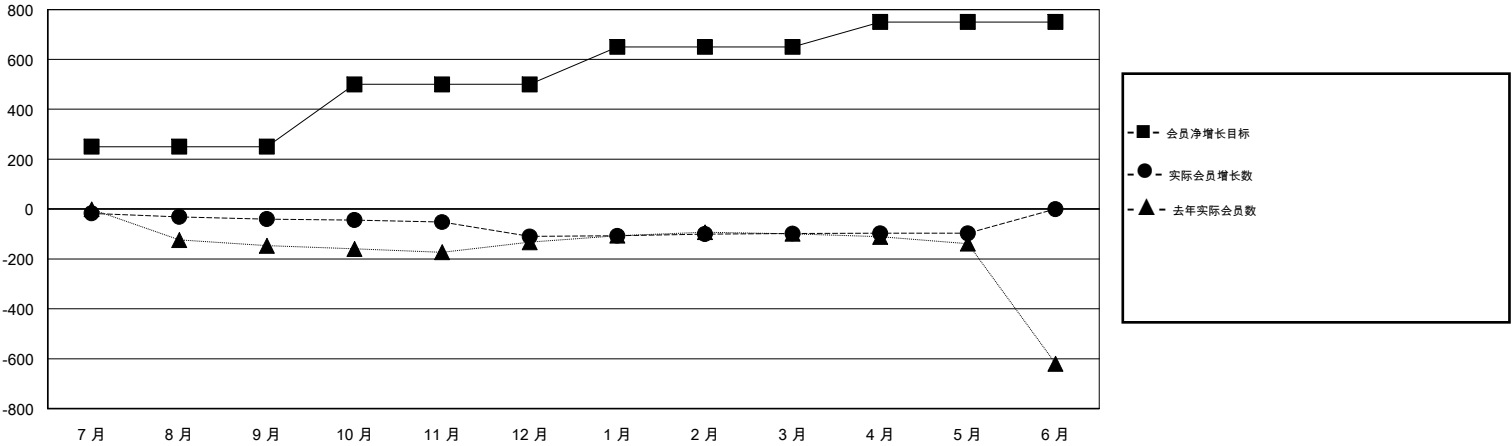

# MONTHLY MEMBERSHIP PROGRESS REPORT

District 394

Results as of: 05/31/2019

GMT: ZIYU LIN

地点 CHINA

GMT宪章区

分会			
成果 2018-2019			
季	新分会目标	新会	会员流失的分会
7月/8月/9月	0	0	7
10月/11月/12月	0	0	1
1月/2月/3月	0	0	1
4月/5月/6月	0	0	1

位会员@每位须缴			
成果 2018-2019			
季	会员净增长目标	实际会员增长数	实际退会会员 (包括转会)
7月/8月/9月	250	40	64
10月/11月/12月	250	27	94
1月/2月/3月	150	27	2
4月/5月/6月	100	4	2

目标与实际新会累积

目标和实际会员累积

已取消的分会: 10	18 CLUBS OF 35 增添1位或以上的新会员	性别分布 男 405 (69.11%) 女 181 (30.89%) 年度女性会员百分比目标: 0%
放弃的会员 过世 0 分会已取消 5 其他 157 总计 162	<a href="#">点击这里取得累计会员数据</a>	总计家庭单位会员数 45 支付减半会费的家庭会员 23